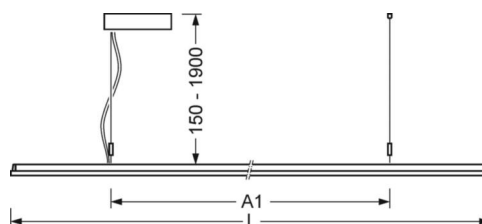

## DEEP-LINK

<https://www.regiolux.de/ru/article/46252024175>

Ссылка	LED 4600lm 830
ηLB	100 %
Φ ↓/↑	74 % / 26 %
UGR поп./вдоль дисплей	16.3 / 15.8
	65° < 3000cd/m²

**Механика**

цвет корпуса	серебристый/ белый алюминий RAL 9006
размеры (LxWxH/DxH)	1250mm x 321mm x 24mm
вес (нетто)	4.8kg
Вид монтажа	маятниково-подвесные световые полосы

**размеры**

L	1250 mm	Длина
B	321 mm	Ширина
H	24 mm	Высота
A1	700 mm	Расстояние между точками крепежа при одиночной установке
A2	983 mm	Расстояние между точками крепежа, 1-й светильник световой полосы
A3	1266 mm	Расстояние между точками крепежа между светильниками в световой п
P min	150 mm	Минимальная длина подвеса
P max	1900 mm	Максимальная длина подвеса