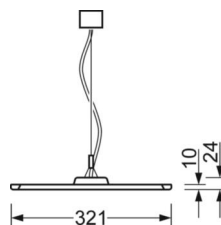

## DEEP-LINK

<https://www.regiolux.de/ru/article/46252024175>

Ссылка	LED 4600lm 830
ηLB	100 %
Φ ↓/↑	74 % / 26 %
UGR поп./вдоль дисплей	16.3 / 15.8
	65° < 3000cd/m²

**Механика**

цвет корпуса	серебристый/ белый алюминий RAL 9006
размеры (LxWxH/DxH)	1250mm x 321mm x 24mm
вес (нетто)	4.8kg
Вид монтажа	маятниково-подвесные световые полосы

**размеры**

L	1250 mm	Длина
B	321 mm	Ширина
H	24 mm	Высота
A1	700 mm	Расстояние между точками крепежа при одиночной установке
A2	983 mm	Расстояние между точками крепежа, 1-й светильник световой полосы
A3	1266 mm	Расстояние между точками крепежа между светильниками в световой п
P min	150 mm	Минимальная длина подвеса
P max	1900 mm	Максимальная длина подвеса